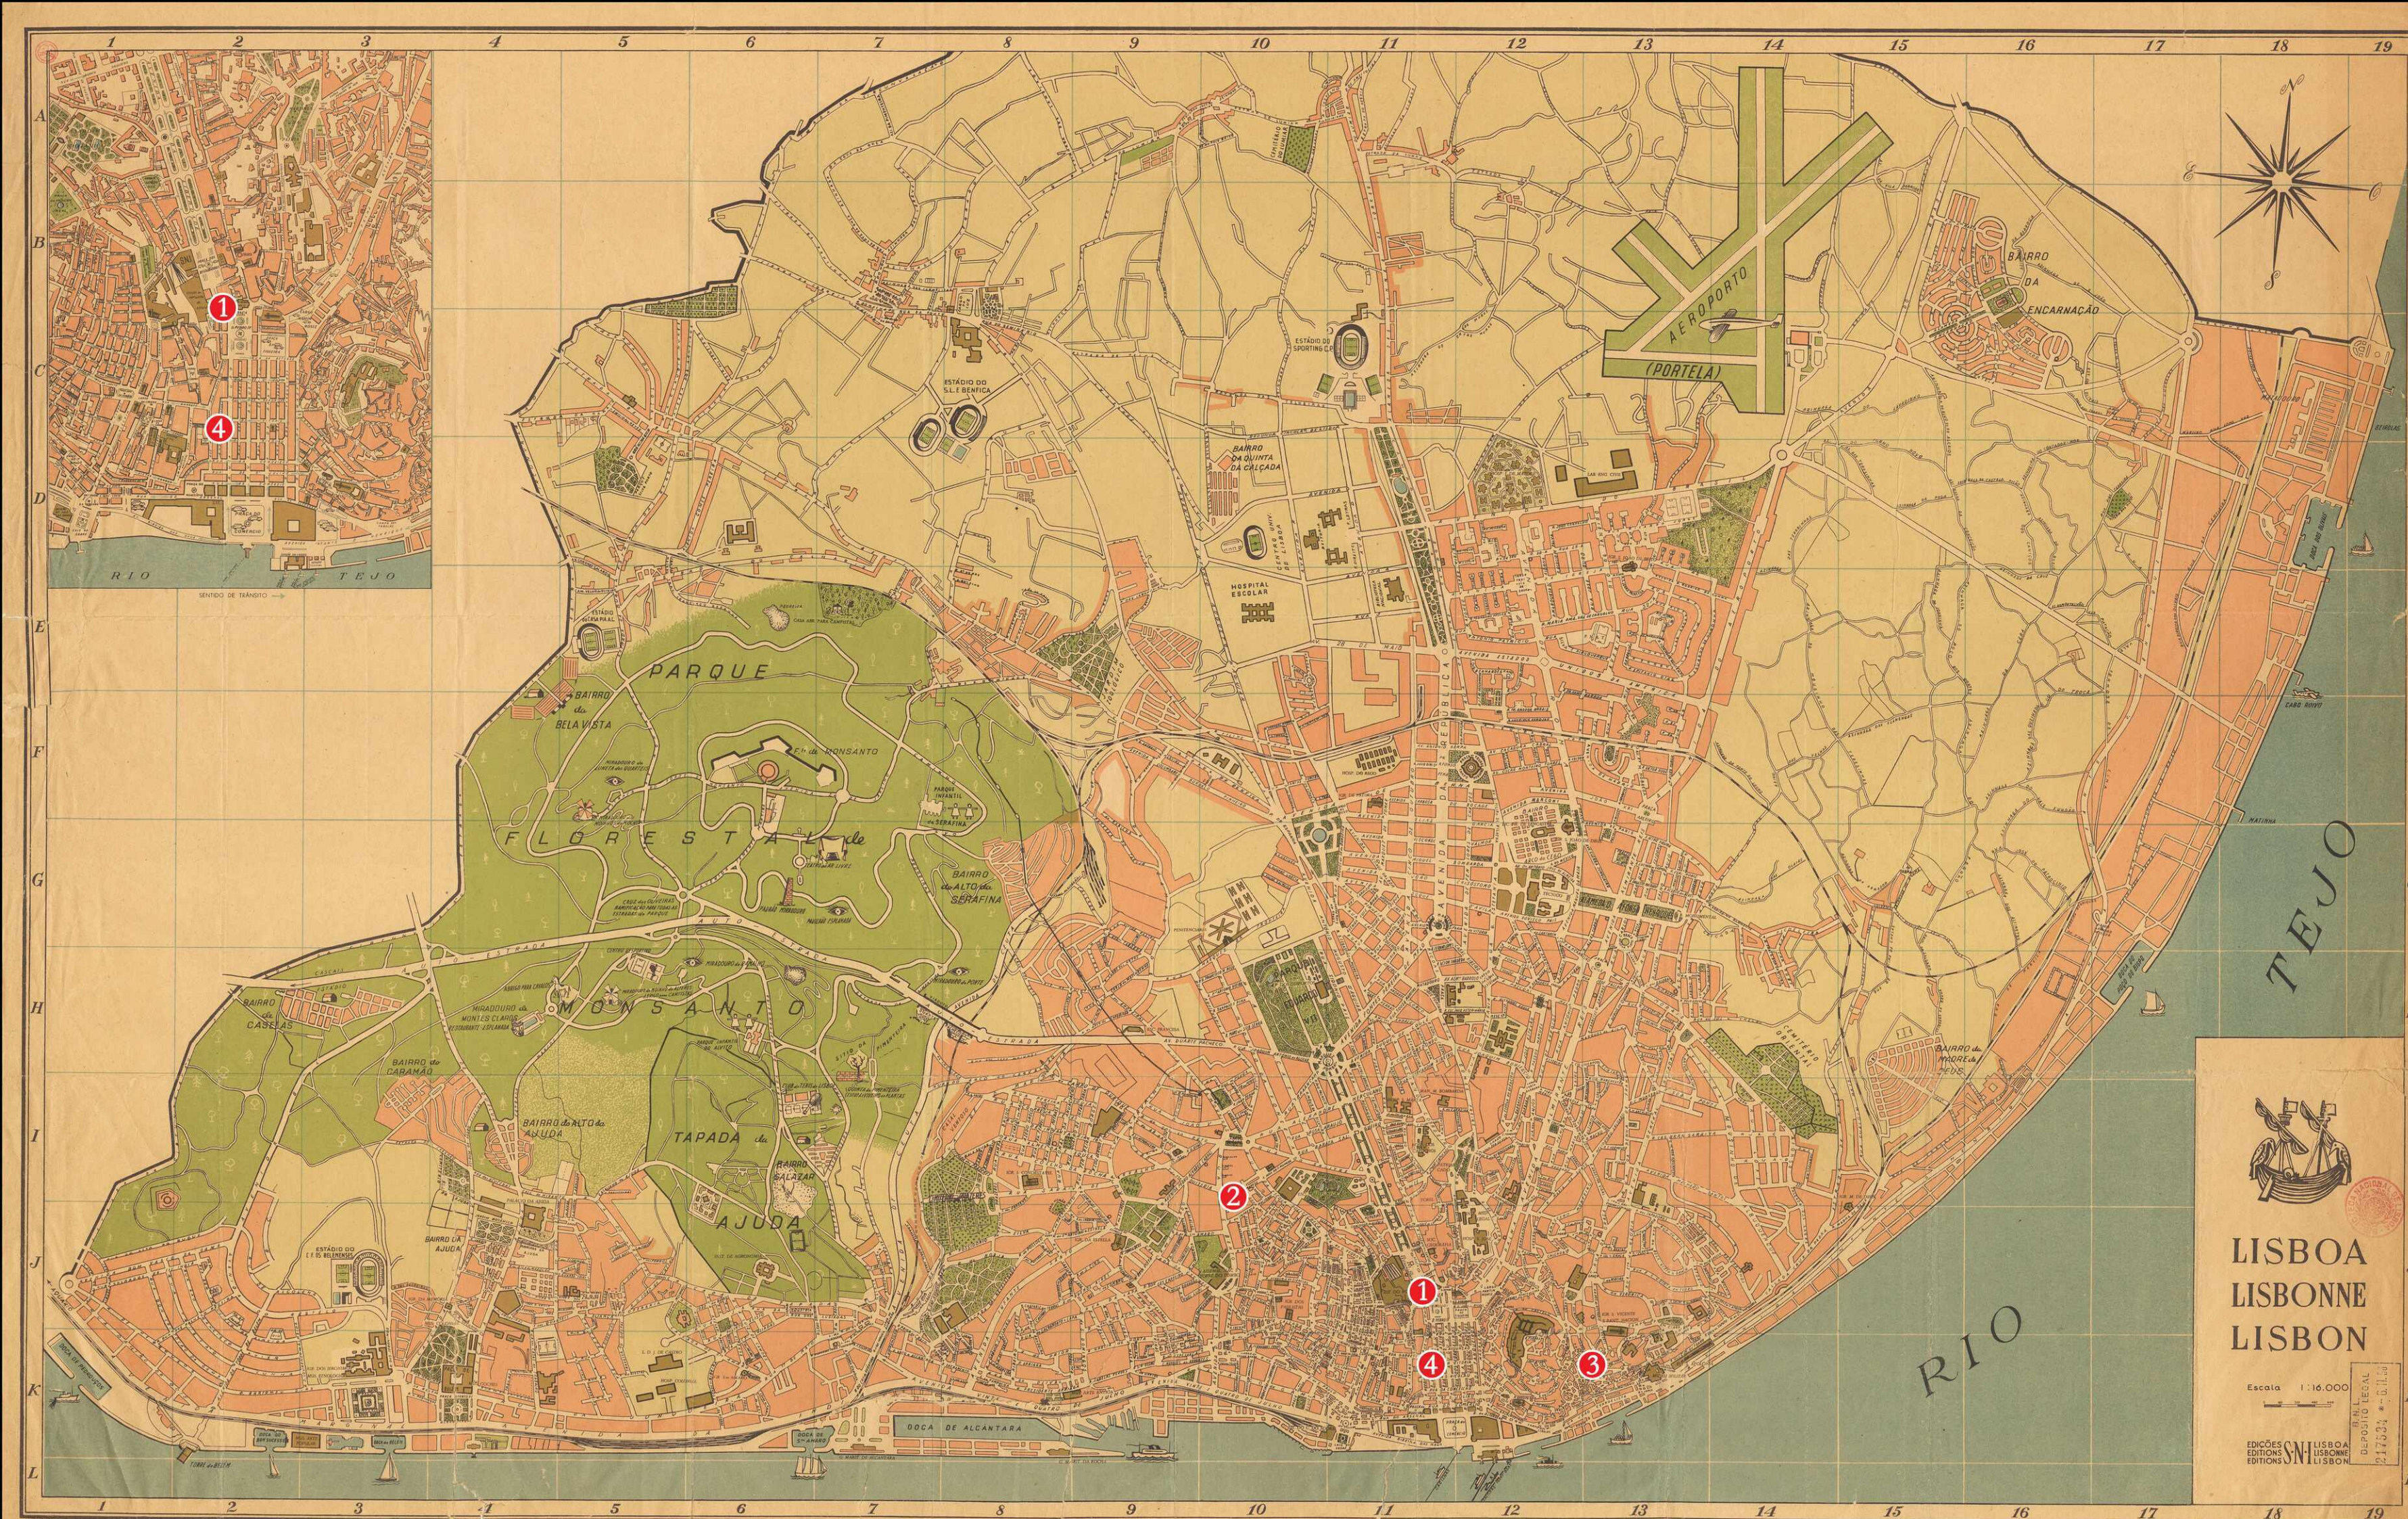

PIRÂMIDE

LISBOA

1 - Praça Dom Pedro IV, 64

Café Gelo.

2 - Travessa do Noronha, 28 a 30-A

Tipografia Leandro. Impressão e composição (n.º 1).

3 - Rua do Loureiro, 18 a 34

Editora Gráfica Portuguesa. Impressão e composição (n.º 2).

4 - Rua do Crucifixo, 77

Tipografia Luiz Marques. Impressão e composição (n.º 3).

LISBOA
LISBONNE
LISBON

Escala 1:16.000

EDIÇÕES
EDITIONS
EDITIONS

LISBOA
LISBONNE
LISBON