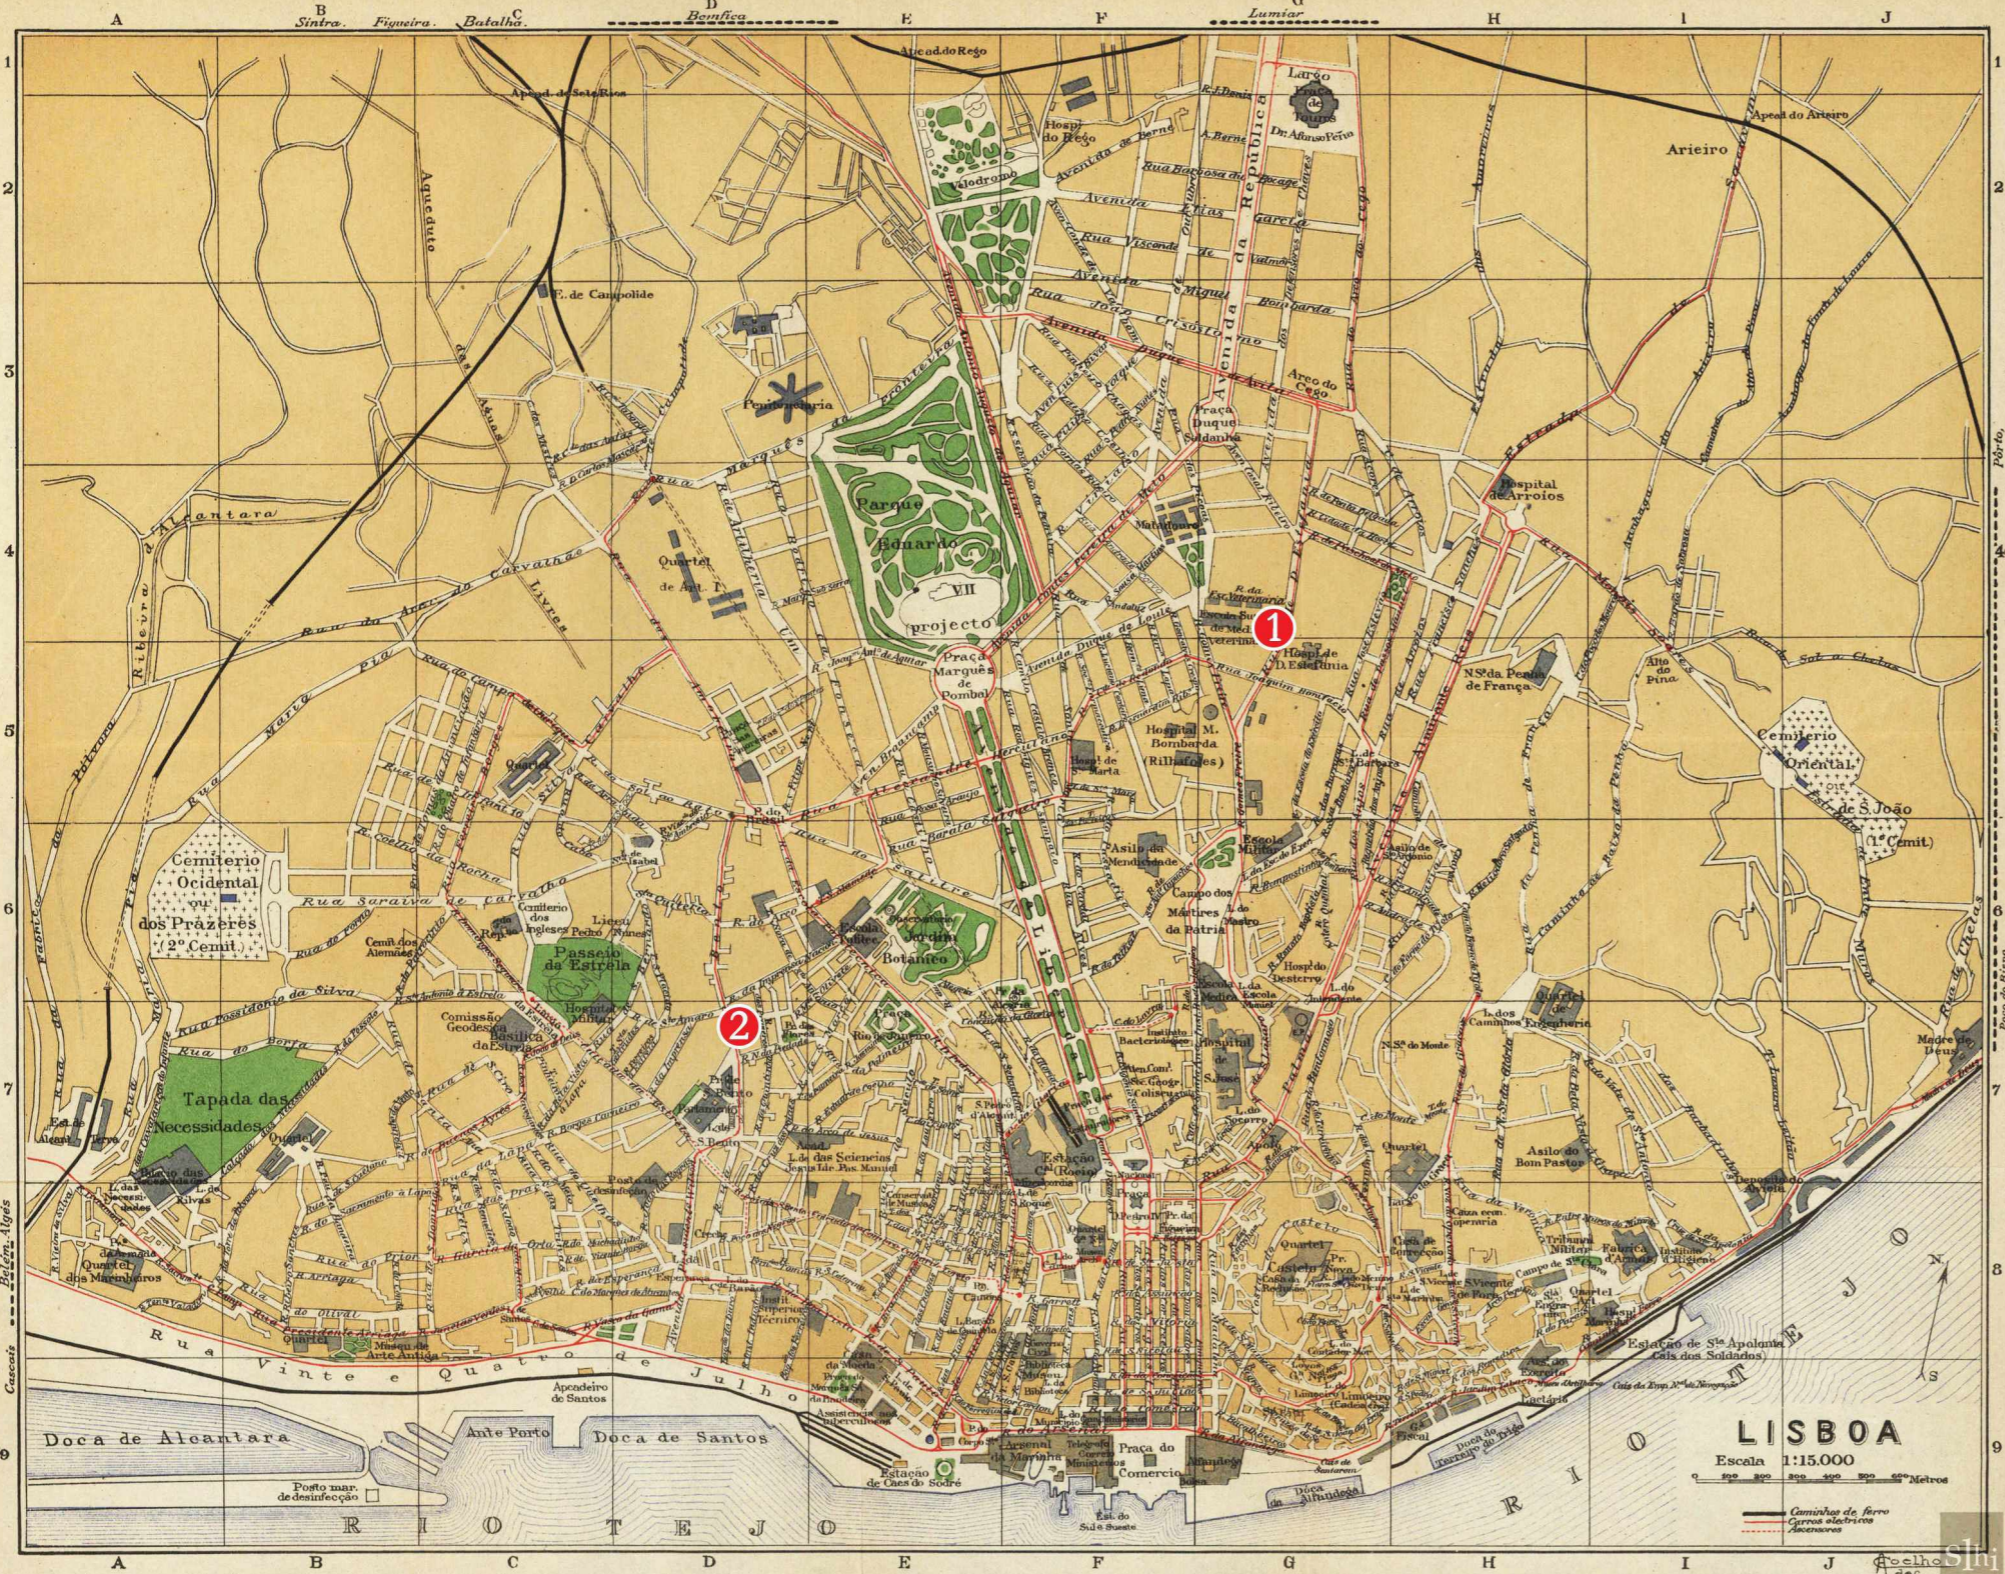

EH REAL!

-

LISBOA

- 1 - Rua D. Estefânia, 49, 3º
Morada da redacção e administração.
- 2 - Rua de S. Bento, 24
Morada da tipografia.

LISBOA
Escala 1:15.000
0 100 200 300 400 500 600 Metros

— Caminhão de ferro
— Carris eléctricos
— Autoestradas