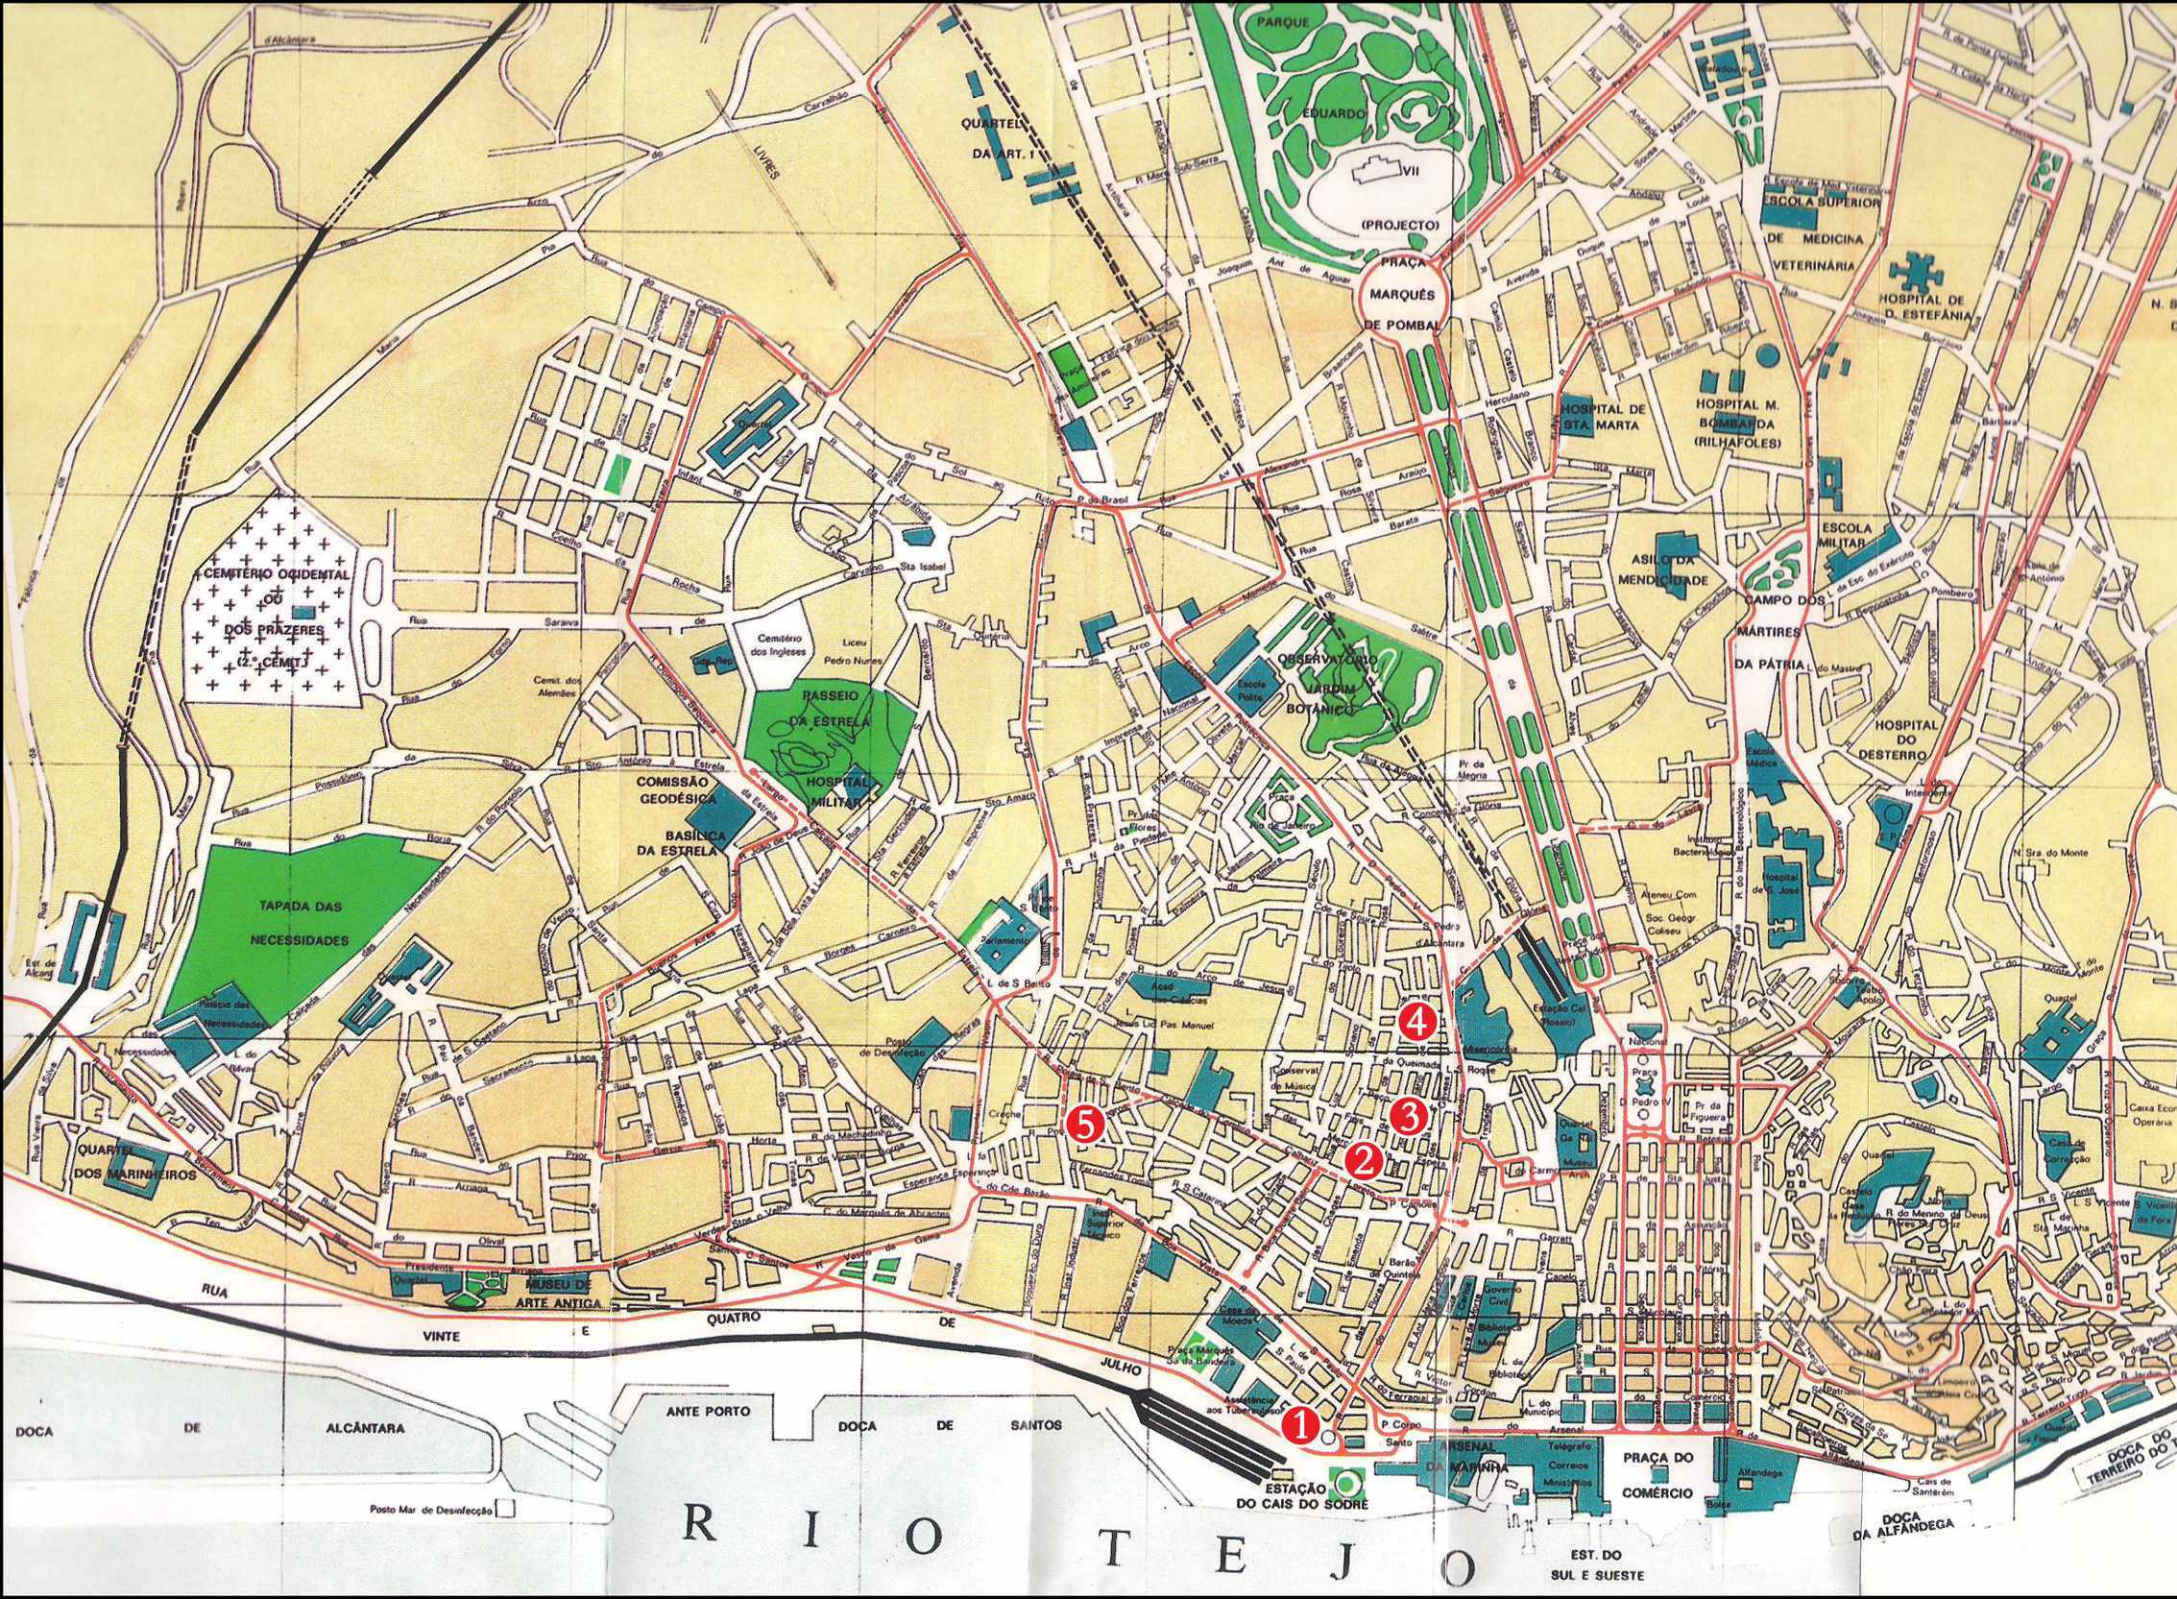

A SEMENTEIRA

-

LISBOA

1 - Cais do Sodré, 88

Morada da sede (N.º 1 da 1ª Série) e da redacção e administração (2ª Série).

2 - Rua das Salgadeiras, 44, 1º

Morada da redacção, administração e tipografia (N.º 1-4 da 1ª Série).

3 - Rua da Barroca, 94, 2º

Morada da redacção, administração e tipografia (N.º 5-52 da 1ª Série).

4 - Rua do Diário de Notícias, 147 a 151

Morada da impressão (1ª Série).

5 - Rua do Poço dos Negros, 81

Morada da tipografia (2ª Série).